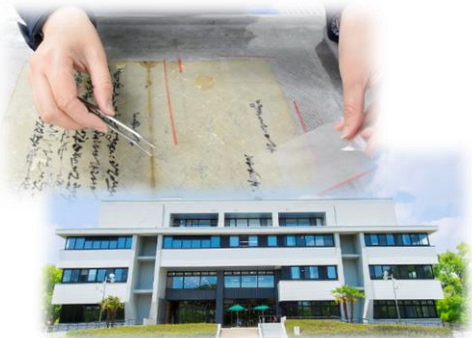

重要文化財を守るクラウドファンディングに **あなたの力** を貸してください

名古屋大学附属図書館は、木曾三川(木曾川・長良川・揖斐川)に関わる国内最大級の一大古文書群である「高木家文書」を整理・保存し、研究を進めてまいりました。「高木家文書」はその価値が認められ、2019年7月23日に「交代寄合(こうたいよりあい)西高木家関係資料」の名称で国の重要文化財に指定されましたが、依然として公的資金だけでは事業の安定的な継続が困難な状況が続いています。そこで、広く皆様にご支援をお願いいたく存じます。

今回実施するクラウドファンディング第2弾では「高木家文書」の代表的な資料である木曾三川流域の絵図の修復を目的としております。貴重な地域資料を守るため、皆様の温かいご支援を賜りますよう、何卒よろしく願いいたします。

「第2弾」名古屋大学の使命！
重要文化財の絵図を
守り継ぐ

募集期間

2020年 **11月24日(火)** ▶▶ **12月25日(金)**

目標金額

150万円

プロジェクト詳細・寄附のお申し込み

<https://readyfor.jp/projects/TakagiDocuments2>

名古屋大学 重要文化財 クラウドファンディング 🔍

携帯・スマホは
こちらから