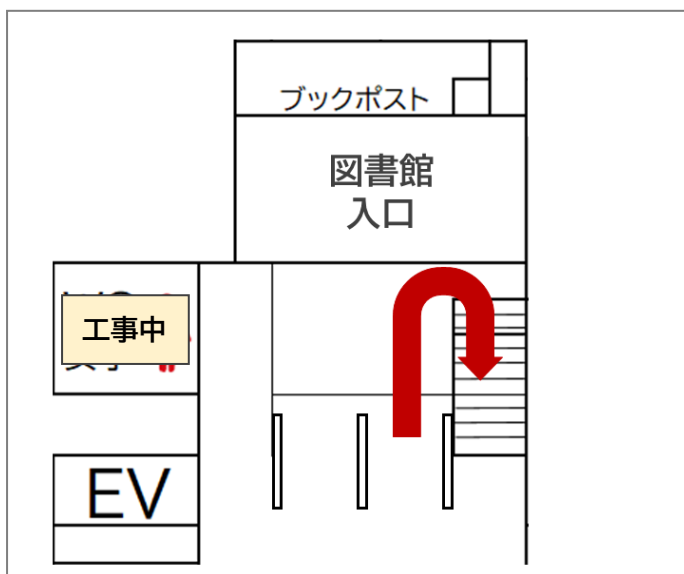

使用可能トイレのご案内

Available restrooms guide

2/11(火)-3/26(水)の期間、図書館のトイレは利用できません

以下の**近隣のトイレ**をご利用いただきますよう、お願いいたします
ご理解とご協力の程宜しくお願いいたします

➤ 1F 生協食堂トイレ / 1F Co-op Cafeteria Restroom

女子トイレ: 平日 11:00-14:00 (食堂営業時間) のみ利用可

男子トイレ: 平日 9:00-17:00 のみ利用可

➤ 近隣建物のトイレ / Restrooms in nearby buildings

※鶴舞地区構成員の方は「中央診療棟 A」等のトイレもご利用いただけます

※学外の方は平日開館時間中のみ利用可能です。土曜日は別紙「オアシスキューブ」のトイレをご利用ください